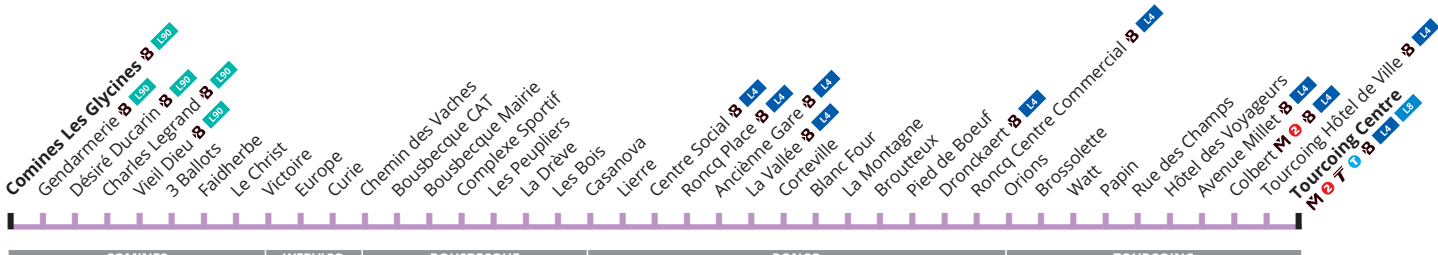

2 départs à 23h30 et 0h30 au départ de Tourcoing Centre, à réserver, au plus tard une heure avant votre trajet, sur votre smartphone depuis l'appli Ilevia réservation ou sur ilevia.fr.

➔ CORESPONDANCES

- **Méto** ligne 2 à Colbert et Tourcoing Centre
- **Tramway** à Tourcoing Centre
- **Liane 90** de Comines Glycines à Vial Dieux vers Quesnoy et Lille
- **Liane 4** à Roncq vers Halluin ou Tourcoing
- **Liane 8** à Tourcoing Centre
- **Liane 91** à Roncq vers Lille ou Halluin
- **Bus Ligne 86** de Comines 3 Ballots à Bousbecque Mairie vers Linselles, Bondues, Marcq et Lille
- **Bus Ligne 82** à Comines 3 Ballots vers Armentières

➔ SUR VOTRE LIGNE

- Maison de la Musique de Comines et ZA de la Nouvelle Energie à l'arrêt 3 Ballots
- Le Grand Mix et Tourcoing les Bains
- Centre Commerciaux et commerces de centre ville de Werwicq, Bousbecque, Roncq et Tourcoing
- ESAT de Bousbecque
- Etablissements scolaires de Tourcoing

➔ BON À SAVOIR

- Les horaires vous sont donnés à titre indicatif. Des difficultés de circulation peuvent provoquer de légers retards que le conducteur est le premier à déplorer.
- Ayez le réflexe "Je valide, Je passe" : la validation est obligatoire à chaque montée et à chaque correspondance.

➔ TER

Vous pouvez, pour le prix d'un trajet Ilevia ou avec votre abonnement, prendre le **TER** et accéder librement aux gares de la Métropole Lilloise.

1er mai : les lignes ne circulent pas

84 Vers Tourcoing Centre

84 Du lundi au vendredi en période scolaire

LES GLYCINES	05:30	06:00	06:25	06:50	06:55	07:25	07:55	08:25	09:00	09:30	10:00	10:30	11:00	11:30	12:00	12:30	13:00	13:30	14:00	14:30	15:00	15:30	16:00	16:30	17:00	17:30
VIEIL DIEU	05:32	06:03	06:28	06:53	06:58	07:28	07:58	08:28	09:03	09:33	10:03	10:33	11:03	11:33	12:03	12:33	13:03	13:33	14:03	14:33	15:03	15:33	16:03	16:33	17:03	17:33
EUROPE	05:38	06:09	06:34	07:01	07:06	07:36	08:06	08:36	09:10	09:39	10:09	10:39	11:09	11:39	12:09	12:39	13:10	13:39	14:09	14:40	15:10	15:40	16:10	16:41	17:11	17:41
CURIE	05:40	06:11	06:36	07:02	07:07	07:37	08:07	08:37	09:11	09:41	10:11	10:41	11:11	11:41	12:11	12:41	13:11	13:41	14:11	14:41	15:11	15:41	16:11	16:42	17:12	17:42
BOUSBECCQUE MAIRIE	05:43	06:14	06:39	07:06	07:11	07:41	08:11	08:41	09:15	09:44	10:14	10:44	11:14	11:44	12:14	12:44	13:15	13:44	14:14	14:45	15:15	15:45	16:15	16:46	17:16	17:46
LIERRE	05:53	06:25	06:50	07:17	07:22	07:52	08:22	08:52	09:26	09:55	10:25	10:55	11:25	11:55	12:25	12:55	13:26	13:55	14:25	14:56	15:26	15:56	16:26	16:57	17:27	17:57
RONCQ PLACE	05:54	06:26	06:51	07:19	07:24	07:54	08:24	08:54	09:27	09:56	10:26	10:56	11:26	11:56	12:26	12:56	13:27	13:56	14:26	14:57	15:27	15:57	16:27	16:59	17:29	17:59
LA VALLEE	05:56	06:28	06:53	07:20	07:25	07:55	08:25	08:55	09:29	09:58	10:28	10:58	11:28	11:58	12:28	12:58	13:29	13:58	14:28	14:59	15:29	15:59	16:29	17:00	17:30	18:00
BLANC FOUR	05:58	06:30	06:55	07:23	07:28	07:59	08:29	08:58	09:31	10:00	10:30	11:00	11:30	12:00	12:30	13:00	13:31	14:00	14:30	15:01	15:31	16:01	16:31	17:03	17:33	18:03
RONCQ CENTRE COMMERCIAL	06:02	06:35	07:01	07:31	07:36	08:08	08:38	09:05	09:36	10:05	10:35	11:05	11:35	12:05	12:35	13:05	13:36	14:05	14:35	15:06	15:36	16:06	16:37	17:09	17:39	18:09
HOTEL DES VOYAGEURS	06:08	06:42	07:08	07:40	07:45	08:17	08:47	09:14	09:44	10:13	10:43	11:13	11:43	12:13	12:43	13:14	13:45	14:13	14:43	15:14	15:44	16:14	16:46	17:18	17:48	18:17
TOURCOING CENTRE	06:15	06:49	07:15	07:49	07:54	08:26	08:56	09:23	09:52	10:21	10:51	11:21	11:51	12:21	12:51	13:22	13:53	14:21	14:51	15:22	15:52	16:22	16:54	17:26	17:56	18:25

LES GLYCINES	18:05	19:10
VIEIL DIEU	18:08	19:12
EUROPE	18:14	19:18
CURIE	18:16	19:20
BOUSBECCQUE MAIRIE	18:19	19:23
LIERRE	18:30	19:33
RONCQ PLACE	18:32	19:34
LA VALLEE	18:33	19:36
BLANC FOUR	18:36	19:38
RONCQ CENTRE COMMERCIAL	18:42	19:43
HOTEL DES VOYAGEURS	18:49	19:49
TOURCOING CENTRE	18:57	19:56

84 Du lundi au vendredi - vacances scolaires