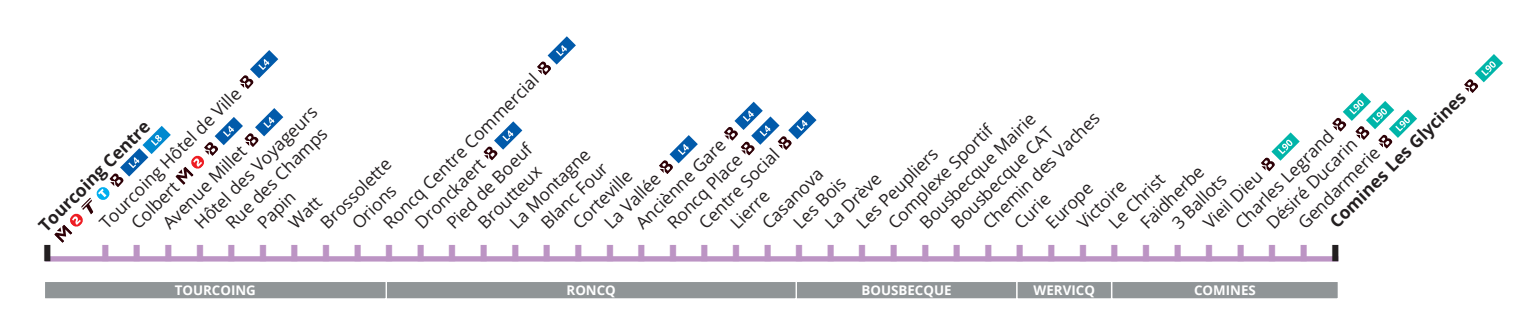

### B 84 Vers Comines Les Glycines

TOURCOING	RONCQ										BOUSBECCQUE				WERVICQ	COMINES																																																																																														
TOURCOING CENTRE	06:30	06:36	06:42	06:48	06:54	07:00	07:06	07:12	07:18	07:24	10:00	10:06	10:12	10:18	10:24	10:30	10:36	10:42	10:48	10:54	12:00	12:06	12:12	12:18	12:24	12:30	12:36	12:42	12:48	12:54	13:00	13:06	13:12	13:18	13:24	13:30	13:36	13:42	13:48	13:54	14:00	14:06	14:12	14:18	14:24	14:30	14:36	14:42	14:48	14:54	15:00	15:06	15:12	15:18	15:24	15:30	15:36	15:42	15:48	15:54	16:00	16:06	16:12	16:18	16:24	16:30	16:36	16:42	16:48	16:54	17:00	17:06	17:12	17:18	17:24	17:30	17:36	17:42	17:48	17:54	17:25	17:31	17:37	17:43	17:49	17:55	18:01	18:07	18:13	18:19	17:40	17:46	17:52	17:58	18:04	18:10	18:16	18:22	18:28	18:34	18:05	18:11	18:17	18:23	18:29	18:35	18:41	18:47	18:53	18:59

**CORRESPONDANCES**

M Métro ligne 2 T Tramway Tourcoing B L4 L5 L6 L90 L99 Liane

TOURCOING CENTRE	HOTEL DES VOYAGEURS	RONCQ CENTRE COMMERCIAL	BLANC FOUR	LA VALLEE	RONCQ PLACE	LIERRE	BOUSBECCQUE MAIRIE	CURIE	EUROPE	VEIL DIEU	LES GLYCINES
06:30	06:36	06:42	06:48	06:54	07:00	07:06	07:12	07:18	07:24	07:30	07:36
18:35	18:41	18:47	18:53	18:59	19:05	19:11	19:17	19:23	19:29	19:35	19:41

### B 84 Du lundi au vendredi en période scolaire

TOURCOING CENTRE	HOTEL DES VOYAGEURS	RONCQ CENTRE COMMERCIAL	BLANC FOUR	LA VALLEE	RONCQ PLACE	LIERRE	BOUSBECCQUE MAIRIE	CURIE	EUROPE	VEIL DIEU	LES GLYCINES
06:30	06:36	06:42	06:48	06:54	07:00	07:06	07:12	07:18	07:24	07:30	07:36
18:35	18:41	18:47	18:53	18:59	19:05	19:11	19:17	19:23	19:29	19:35	19:41

### B 84 Du lundi au vendredi - vacances scolaires

TOURCOING CENTRE	HOTEL DES VOYAGEURS	RONCQ CENTRE COMMERCIAL	BLANC FOUR	LA VALLEE	RONCQ PLACE	LIERRE	BOUSBECCQUE MAIRIE	CURIE	EUROPE	VEIL DIEU	LES GLYCINES
06:30	06:36	06:42	06:48	06:54	07:00	07:06	07:12	07:18	07:24	07:30	07:36
18:35	18:41	18:47	18:53	18:59	19:05	19:11	19:17	19:23	19:29	19:35	19:41