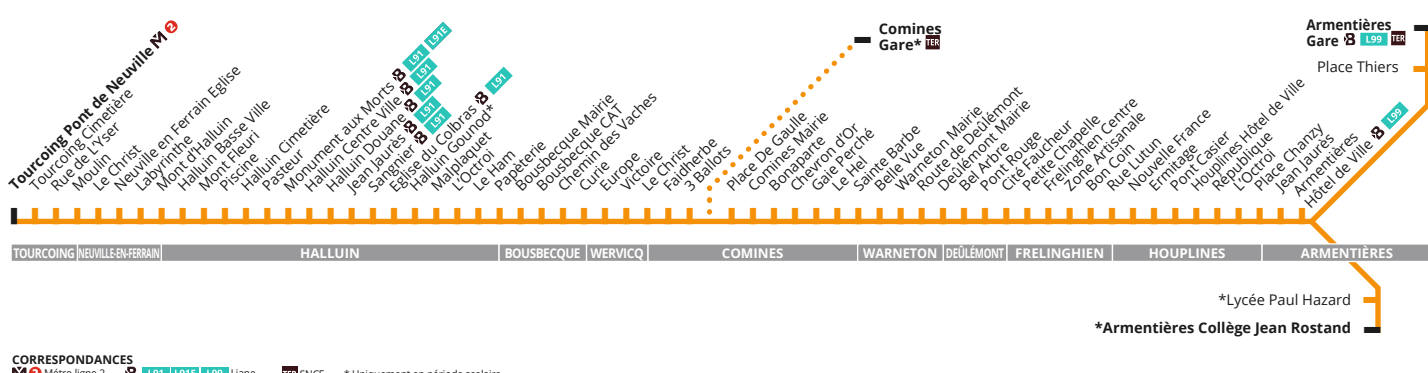

Horaires hiver 2020/2021

à partir du 31 août 2020

- Armentières
- Houplines
- Frelinghien
- Deùlémont
- Warneton
- Comines
- Wervicq
- Bousbecque
- Halluin
- Neuville-en-Ferrain
- Tourcoing

B 82 Vers Armentières

M = CIRCULE UNIQUEMENT LE MERCREDI Z = NE CIRCULE PAS LE MERCREDI

B 82 Du lundi au vendredi - vacances scolaires

Note	Tourcoing Pont de Neuville	Neuville en Ferrain Eglise	Halluin Gounod	Bousbecque Mairie	Curie	Comines Gare	Comines Mairie	Deùlémont Mairie	Frelinghien Centre	Armentières Hotel de Ville	Place Thiers	Armentières Collège Jean Rostand	Armentières Gare
	05:40	06:20	07:05	08:11	09:47	11:17	12:49	14:17	16:12	17:00	18:18	19:07	19:47
	05:42	06:23	07:08	08:14	09:50	11:20	12:52	14:20	16:15	17:03	18:21	19:10	19:50
	05:53	06:34	07:19	08:35	10:10	11:41	13:12	14:41	16:36	17:25	18:41	19:29	20:09
	05:58	06:39	07:24	08:40	10:15	11:46	13:17	14:46	16:41	17:31	18:46	19:34	20:14
	06:08	06:49	07:35	08:51	10:26	11:57	13:28	14:57	16:52	17:43	18:57	19:45	20:25
	06:11	06:52	07:38	08:54	10:29	12:00	13:31	15:00	16:55	17:47	19:00	19:48	20:28
	06:14	06:56	07:42	08:58	10:33	12:04	13:35	15:04	16:59	17:51	19:04	19:52	20:32